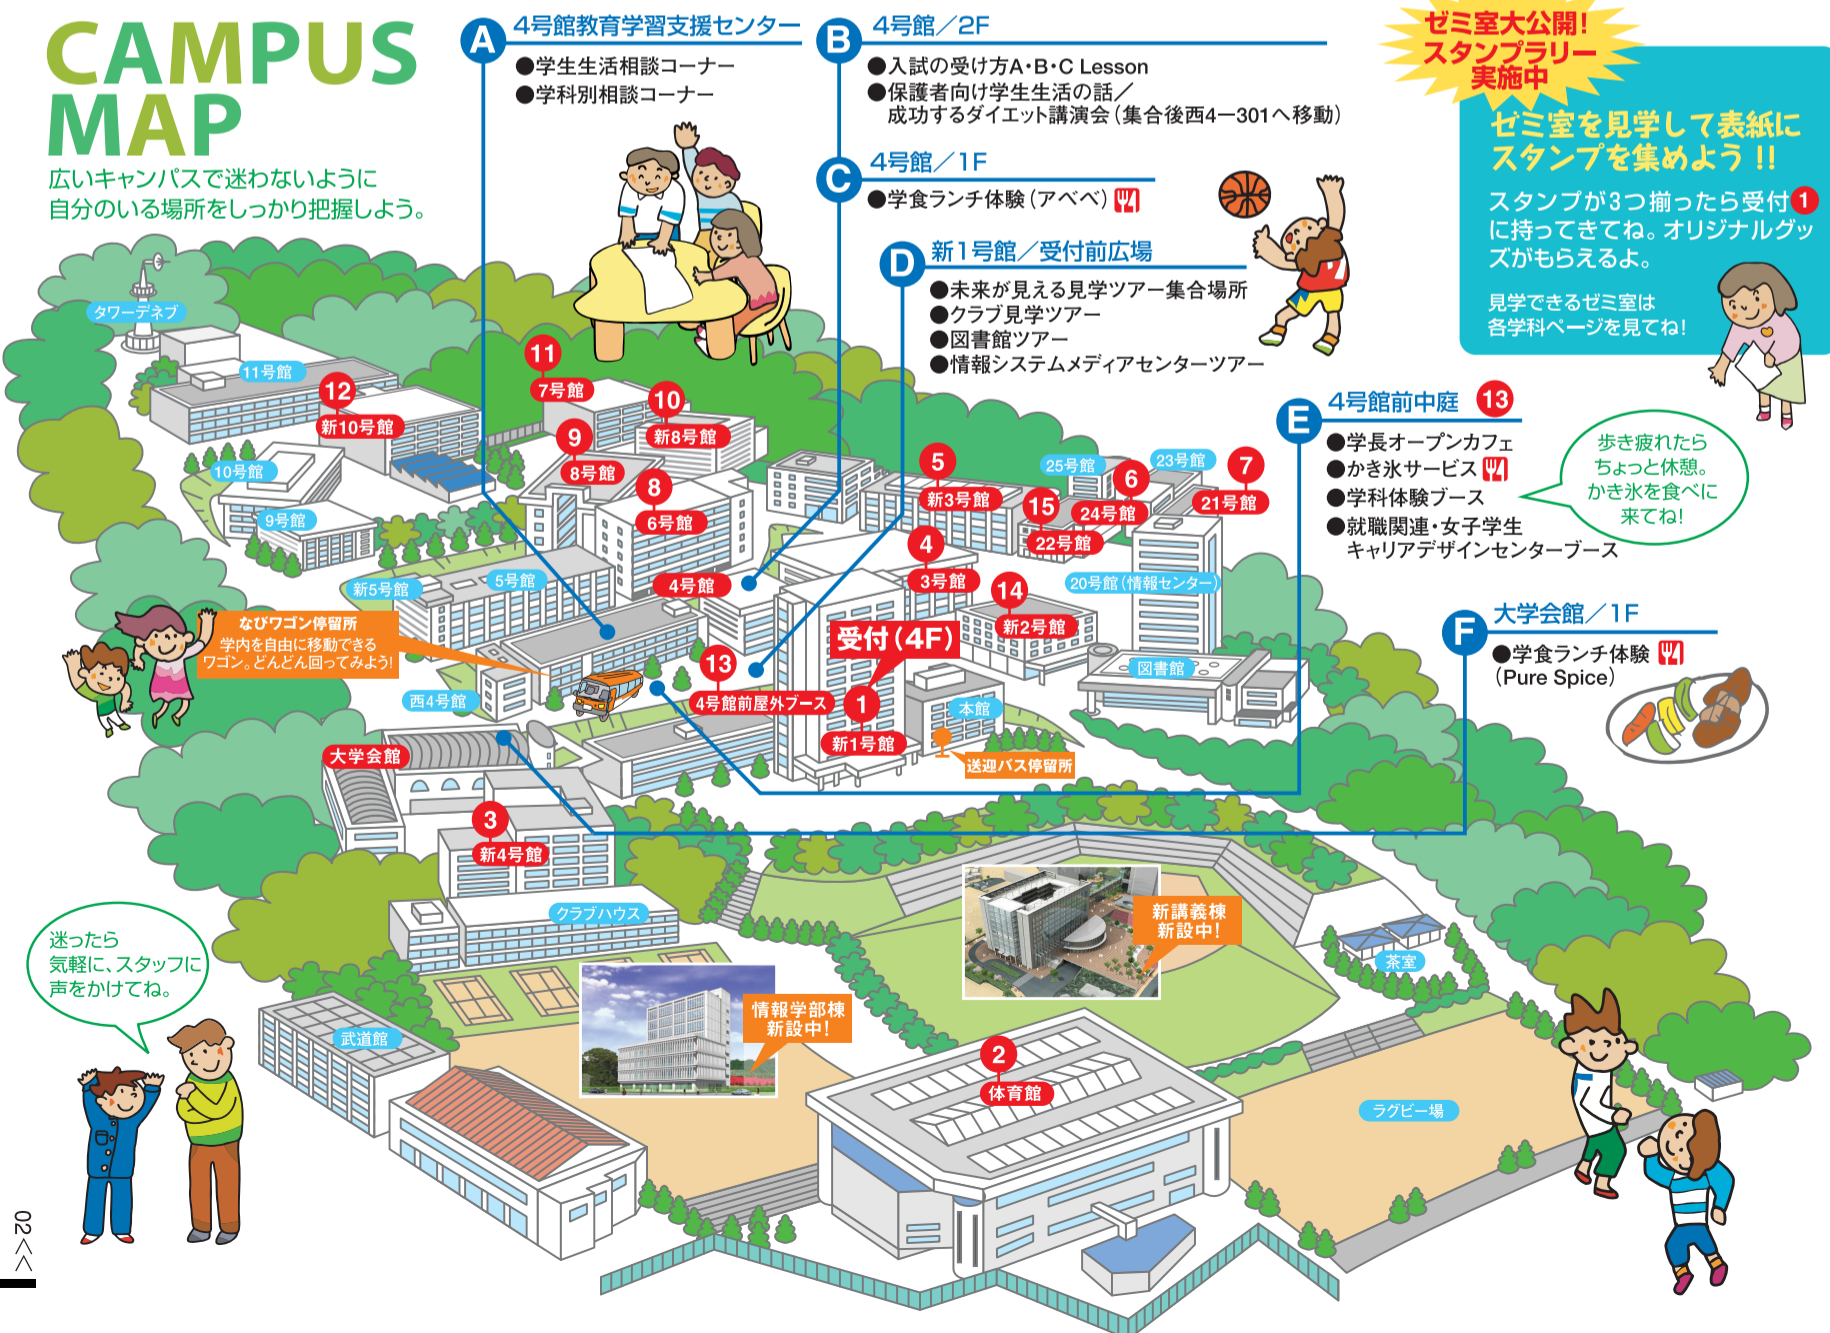

# 工大オープンキャンパス プログラム&スケジュール

イベントがたくさんありすぎて「どれから参加すればいいの?」なんて時も、このガイドブックあればバッチリ安心!

## ●場所とスケジュールを確認して上手にまわろう!

内容	集合場所	9:00	10:00	11:00	12:00	13:00	14:00	15:00	
<b>受付</b> まずはここで受付を済ませてスタート! 帰りにはスタンプラリーの賞品引換えも忘れずに。	<b>1</b> 新1号館4階プラザ	9:00	随時受付中						15:00
<b>入試の受け方 A・B・C Lesson</b> 受付が済んだらまずはここ! 複雑な入試システムもやさしい解説でしっかり理解できるよ。	<b>B</b> 4号館208	第1回 9:30	9:55	第2回 11:00	11:25	第3回 13:00	13:25		
<b>未来が見える見学ツアー (全学科実施)</b> 特徴ある実習やゼミをめぐりながら、学科の特色を楽しくわかりやすく紹介します。	<b>D</b> 新1号館受付前広場	ココからでも参加OK	10:05	ココからでも参加OK	11:15	11:35	ココからでも参加OK	13:35	14:45
<b>学長オープンカフェ</b> 学長自らが高校生と熱いトークを繰り広げます。気軽に参加してみよう!	<b>E</b> 4号館前中庭	11:00 いつでも参加できます。							14:00
<b>保護者向け学生生活の話/成功するダイエット講演会</b> ちょっと気になる学生生活や学費支援の話からダイエットの秘訣まで。お気軽にどうぞ。	<b>B</b> 4号館208 (集合後西4-301へ移動)	第1回 10:05	第2回 11:15	11:35	第3回 12:45	13:35	14:45		

## ●時間内ならいつでも自由に参加OK!

**スタンプラリー実施中**

内容	集合場所	9:30	10:00	11:00	12:00	13:00	14:00	15:00	
<b>ゼミ室大公開!</b> 興味のある分野のゼミ室を3つ以上をまわってスタンプを集めよう。	学科ページ参照	9:30	いつでも参加できます。						15:00
<b>学科体験ブース</b> 見てさわって、いろんな学科を体験してみよう。体を動かしながら楽しめるよ!	<b>13</b> 4号館前屋外ブース	9:30	15:00						
<b>就職関連・女子学生キャリアデザインセンターブース</b> 気になる就職や女子学生サポート体制について、お答えするブースです。	<b>13</b> 4号館前屋外ブース	9:30	15:00						
<b>学科別相談コーナー</b> 入学後の勉強や、進学に関する様々な疑問や不安など、気軽にご相談ください。	<b>A</b> 4号館教育学習支援センター	9:30	15:00						
<b>図書館ツアー</b> 多くの資料が揃う大学の図書館。DVD鑑賞もできるブースもあるよ。	<b>D</b> 新1号館受付前広場	9:30	15:00						
<b>情報システムメディアセンターツアー</b> たくさんの種類の情報機器が揃う情報センター。マシンの多さにびっくり?!	<b>D</b> 新1号館受付前広場	9:30	15:00						
<b>クラブ見学ツアー</b> 先輩と一緒に運動部をまわるツアー。少しでも興味があるなら覗いてみて。	<b>D</b> 新1号館受付前広場	9:30	15:00						
<b>学食ランチ体験</b>	<b>C F</b> 4号館1F「アベベ」 大学会館1F「Pure Spice」	10:00	15:00						

## CAMPUS MAP

広いキャンパスで迷わないように自分のいる場所をしっかりと把握しよう。

**ゼミ室大公開! スタンプラリー実施中**

ゼミ室を見学して表紙にスタンプを集めよう!!

スタンプが3つ揃ったら受付1に持ってきてね。オリジナルグッズがもらえるよ。

見学できるゼミ室は各学科ページを見てね!

歩き疲れたらちょっと休憩。かき氷を食べに来てね!

迷ったら気軽に、スタッフに声をかけてね。